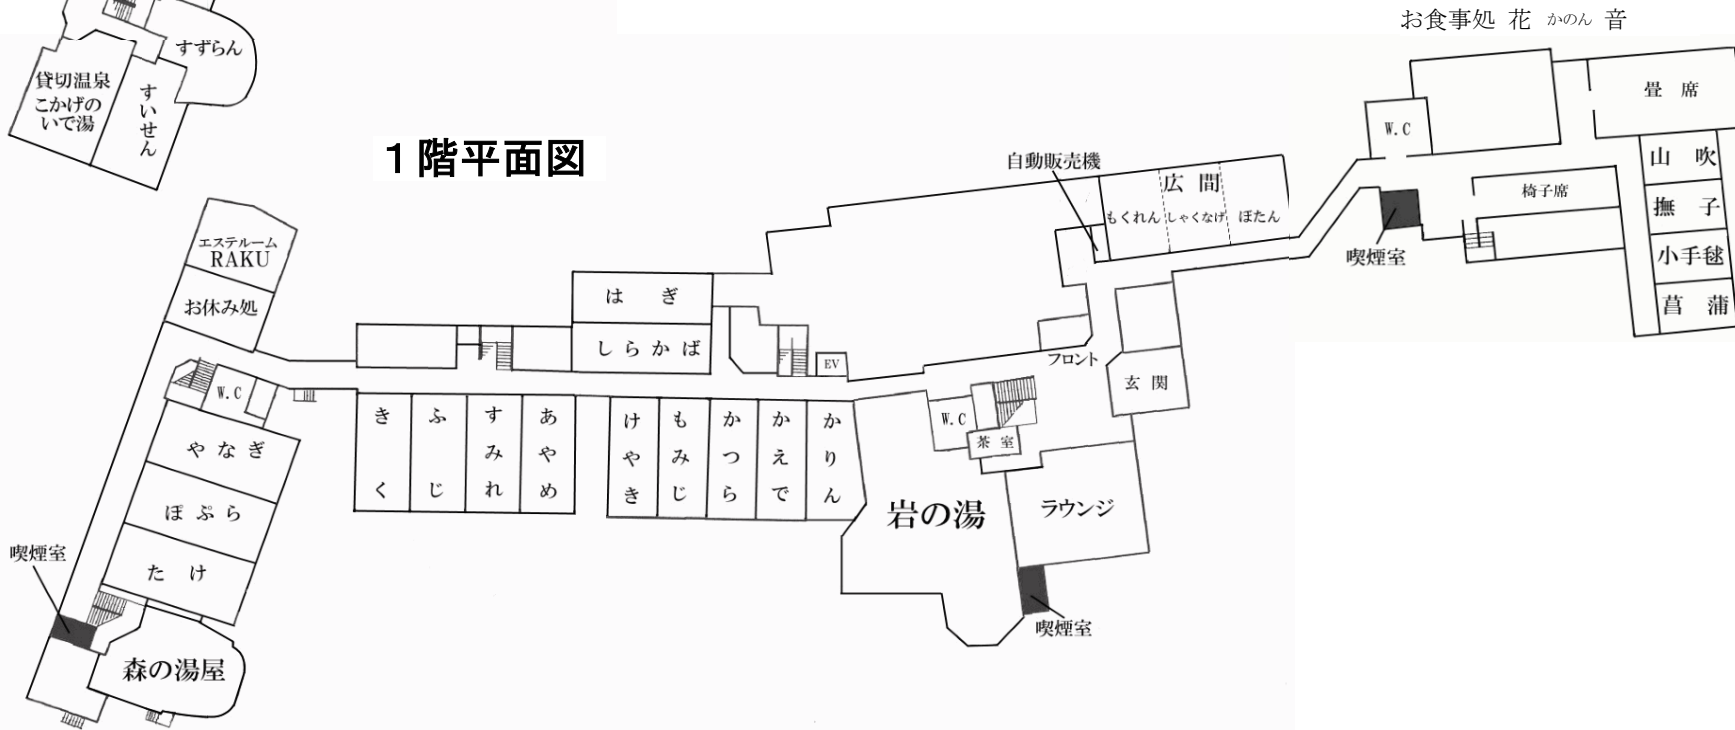

TEL (0134) 54-8221
 FAX (0134) 54-8223
<http://www.otaru-kourakuen.com/>

2階平面図

1階平面図

お食事処 花 かのん 音