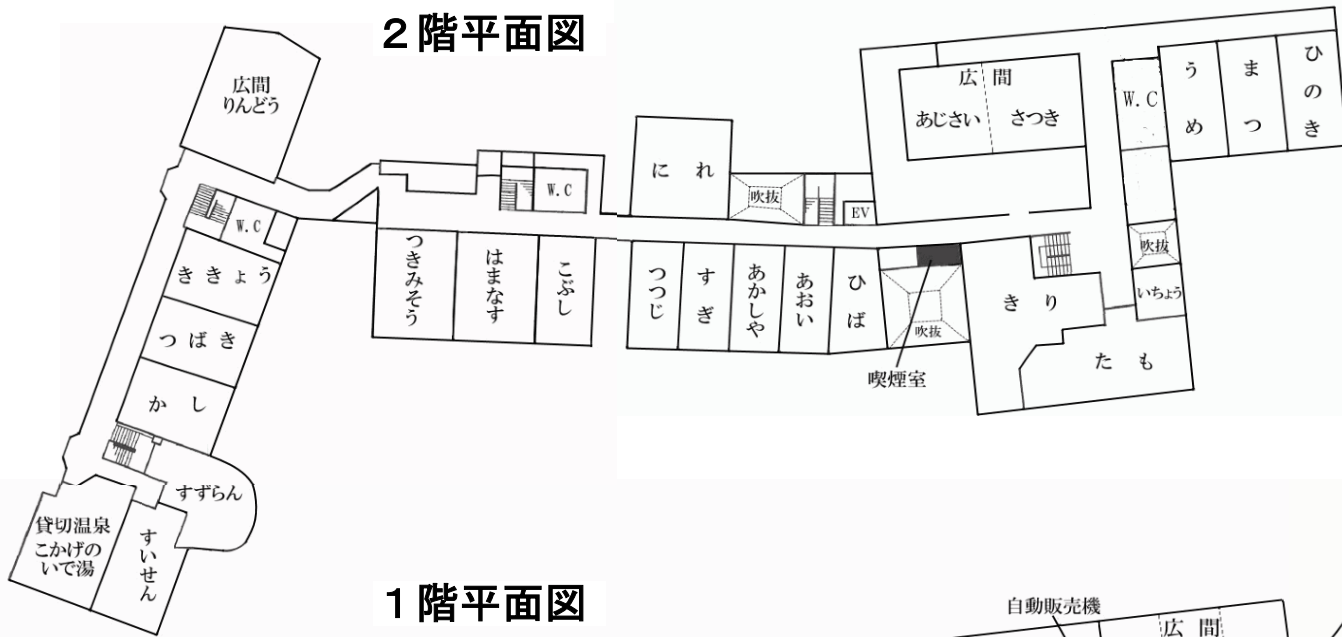

TEL (0134) 54-8221
 FAX (0134) 54-8223
<http://www.otaru-kourakuen.com/>

2階平面図

1階平面図

お食事処 花 かのん 音