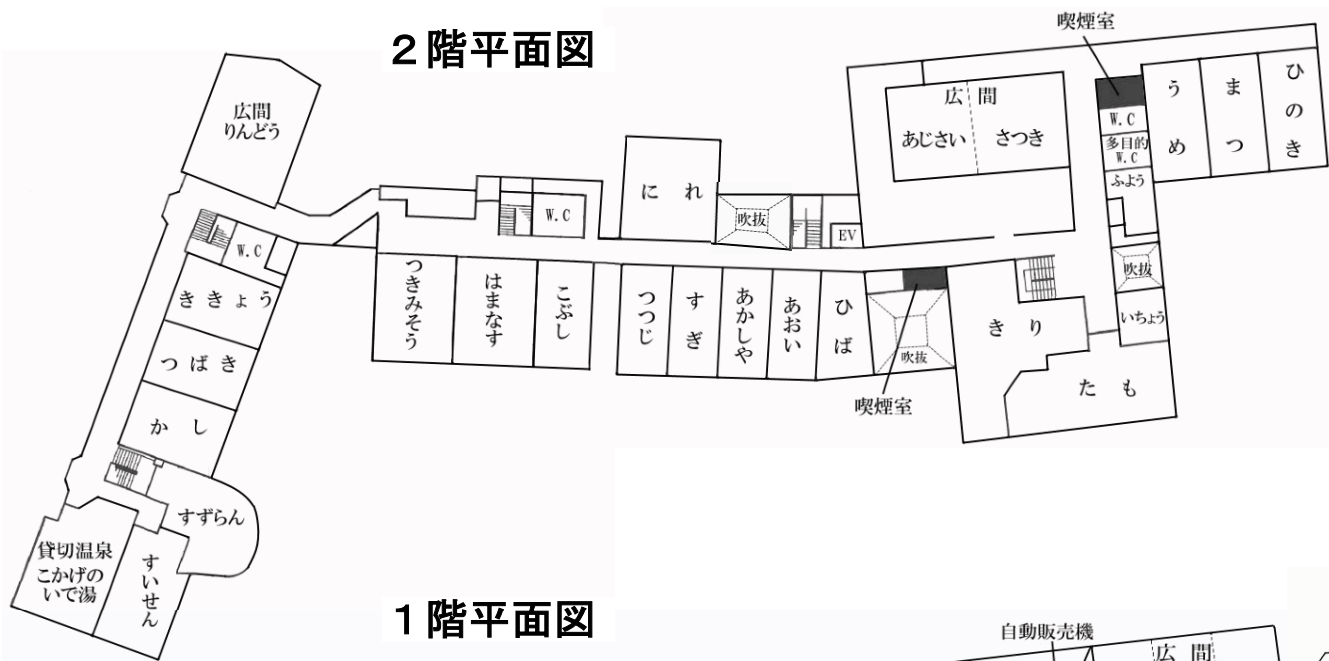

TEL (0134) 54-8221
 FAX (0134) 54-8223
<http://www.otaru-kourakuen.com/>

お部屋名	人数	部屋番号	お部屋名	人数	部屋番号
にれ			すぎ		
こぶし			つつじ		
はまなす			たも		
つきみそう			きり		
うめ			いちよう		
まつ			ふよう		
ひのき			ききよう		
ひば			つばき		
あおい			かし		
あかしや			すずらん		
			すいせん		

2階平面図

2階広間	備考	1階広間	備考	花音個室	備考
さつき		ぼたん		山吹	
あじさい		しゃくなげ		撫子	
りんどう		もくれん		小手毬	
				菖蒲	

1階平面図

お部屋名	人数	部屋番号	お部屋名	人数	部屋番号
かえで			ぼぶら		
かつら			たけ		
あやめ			かりん		
すみれ			しらかば		
ふじ			はぎ		
きく			もみじ		
やなぎ			けやき		