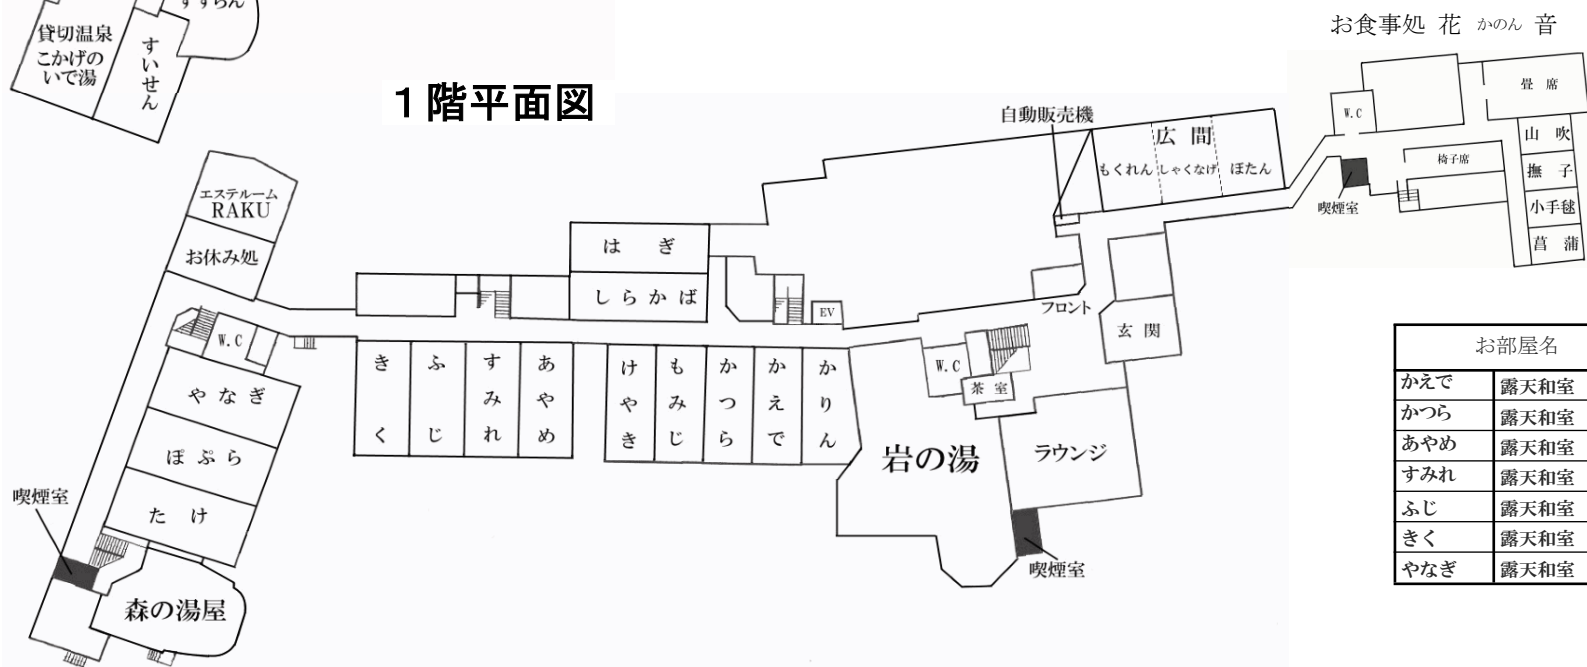

TEL (0134) 54-8221
 FAX (0134) 54-8223
<http://www.otaru-kourakuen.com/>

お部屋名	人数	部屋番号	お部屋名	人数	部屋番号
にれ			すぎ		
こぶし			つつじ		
はまなす			たも		
つきみそう			きり		
うめ			いちよう		
まつ			ふよう		
ひのき			ききよう		
ひば			つばき		
あおい			かし		
あかしや			すずらん		
			すいせん		

2階平面図

2階広間	備考	1階広間	備考	花音個室	備考
さつき		ぼたん		山吹	
あじさい		しゃくなげ		撫子	
りんどう		もくれん		小手毬	
				菖蒲	

1階平面図

お部屋名	人数	部屋番号	お部屋名	人数	部屋番号
かえで			ぼぶら		
かつら			たけ		
あやめ			かりん		
すみれ			しらかば		
ふじ			はぎ		
きく			もみじ		
やなぎ			けやき		